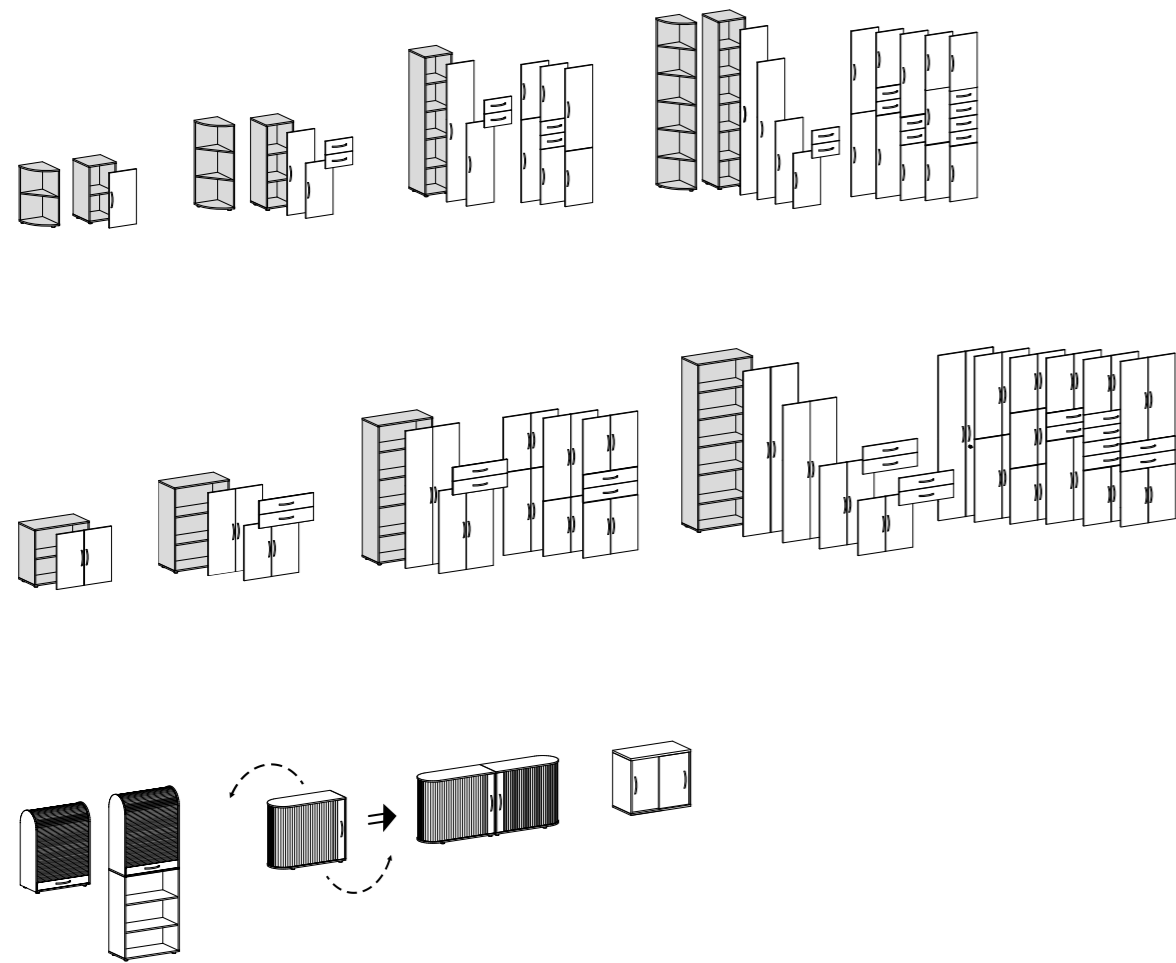

Flex

	Breite		Ordnerhöhen				Tiefe	
	400	800	2	3	5	6	400	420
Schranksystem Flex								
Aktenregale	▶48	▶48	▶48	▶48	▶48	▶48	▶48	
Aktenregale mit diversen Anbauten	▶48	▶48	▶48	▶48	▶48	▶48		▶48
Querrollladenschränke abgerundet		▶48	▶48				▶48	

Kombinationsmöglichkeiten Baukastensystem