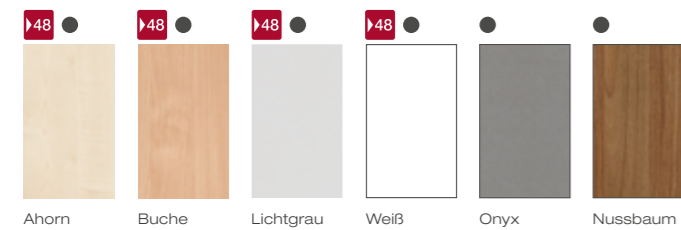

Schrank- möbel

48h Lieferung
Lieferzeit in Deutschland: 48 Stunden
Nur gültig für die Dekore Ahorn, Buche, Lichtgrau und Weiß. Nussbaum und Onyx sind zu normalen Lieferzeiten erhältlich.

Normale Lieferzeit
Lieferzeit in Deutschland: 3 Wochen

Dekore

Schranksystem Pro