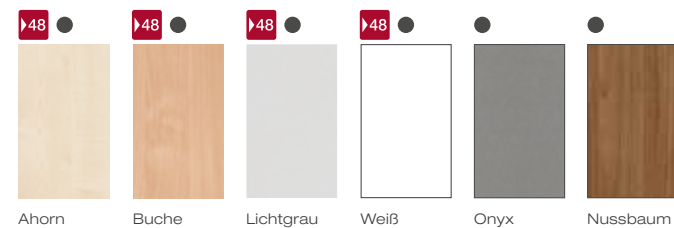

Schrank- möbel

48h Lieferung

Lieferzeit in Deutschland: 48 Stunden
Nur gültig für die Dekore Ahorn, Buche, Lichtgrau und Weiß. Nussbaum und Onyx sind zu normalen Lieferzeiten erhältlich.

Normale Lieferzeit

Lieferzeit in Deutschland: 3 Wochen

Dekore

Schranksystem Pro