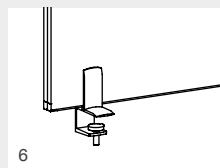

Details

1 Verbindung zur linearen Verkettung.

2 Winkelverbindung zur Verkettung von 90°-180°.

3 Winkelverbindung zur Verkettung von 4 x 90°.

4 Tischfuß zur Aufstellung auf der Tischplatte.

5 Standfuß zur Aufstellung auf dem Fußboden.

6 Tischklemme zur Befestigung des Sichtschutzelements an der Tischplatte.

Eigenschaften

Lieferung inklusive Aufbauanleitung.

Stellmöglichkeiten als Tischaufsatz oder Stellwand.