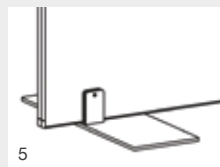

Details

1 Verbindung zur linearen Verkettung.

2 Winkelverbindung zur Verkettung von 90°-180°.

3 Winkelverbindung zur Verkettung von 4 x 90°.

4 Tischfuß zur Aufstellung auf der Tischplatte.

5 Standfuß zur Aufstellung auf dem Fußboden.

6 Tischklemme zur Befestigung des Sichtschutzelements an der Tischplatte.

Eigenschaften

Lieferung inklusive Aufbauanleitung.

Stellmöglichkeiten als Tischaufsatz oder Stellwand.