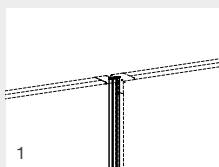

Details

1 Verbindung zur linearen Verkettung.

2 Winkelverbindung zur Verkettung von 90°-180°.

3 Winkelverbindung zur Verkettung von 4 x 90°.

4 Tischfuß zur Aufstellung auf der Tischplatte.

5 Standfuß zur Aufstellung auf dem Fußboden.

6 Tischklemme zur Befestigung des Sichtschutzelements an der Tischplatte.

Eigenschaften

Lieferung inklusive Aufbauanleitung.

Stellmöglichkeiten als Tischaufsatz oder Stellwand.