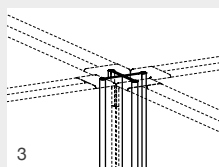

Details

1 Verbindung zur linearen Verkettung.

2 Winkelverbindung zur Verkettung von 90°-180°.

3 Winkelverbindung zur Verkettung von 4 x 90°.

4 Tischfuß zur Aufstellung auf der Tischplatte.

5 Standfuß zur Aufstellung auf dem Fußboden.

6 Tischklemme zur Befestigung des Sichtschutzelements an der Tischplatte.

Eigenschaften

Lieferung inklusive Aufbauanleitung.

Stellmöglichkeiten als Tischaufsatz oder Stellwand.