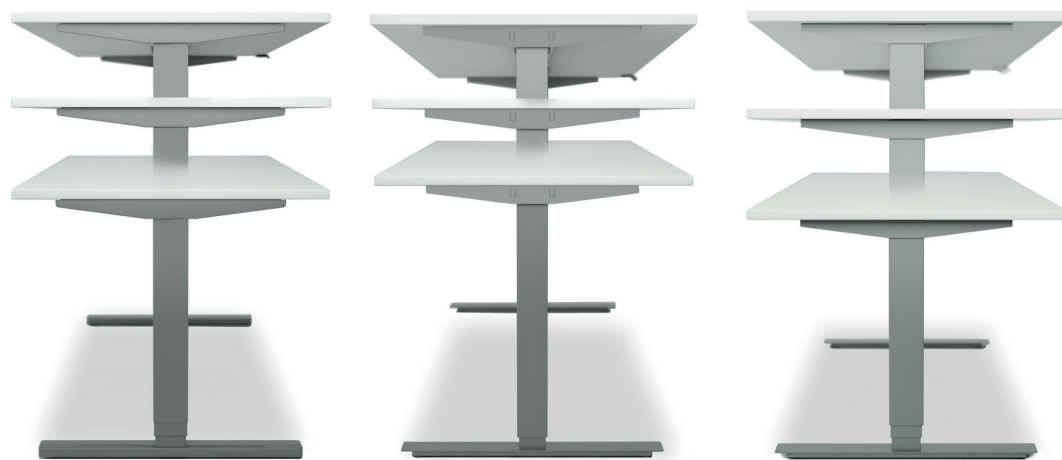

# Elektro Hubtische

Elektro Flex

Elektro Click

Elektro Pro +

Hergestellt in Deutschland.

Auf unsere Produkte erhalten Sie 2 Jahre Garantie.

Optionale Lieferung an den Ort der Verwendung oder Montage-Service rund um den Aufbau Ihrer neuen Möbel.

Wir planen das Bürokonzept für Ihre individuellen Bedürfnisse nach den neusten DIN Richtlinien bis ins Detail.

	Rechteck Tiefe: 800				Ergonomieforn Tiefe: 1000			PC-Forn Ausführung in links und rechts erhältlich				
	Breite	1200	1600	1800	2000	1600	1800	2000	Tiefe: 1130 2166	Tiefe: 1000 Anstellseite: 425 1600	1800	2000
<b>Elektro Hubtische</b>												
Elektro Click 625-1275		▶48	▶48	▶48								
Elektro Flex 650-1250		▶48	▶48	▶48		●	●					
Elektro Pro + 625-1285		●	●	●	●	●	●	●	●	●	●	●