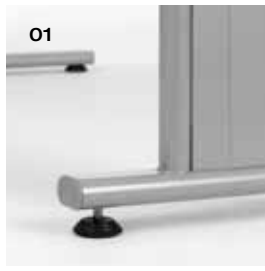

Details

01

01 Optimale Standsicherheit durch Justierfüße.

02

02 C-Fuß mit zwei Säulen für hohe Stabilität, Blende im Lieferumfang.

03 Feste Höhe von 720 mm oder höhenverstellbar von 680-820 mm.

04 Kabelkanal zur sauberen Verlegung von Kabeln und Steckdosen.